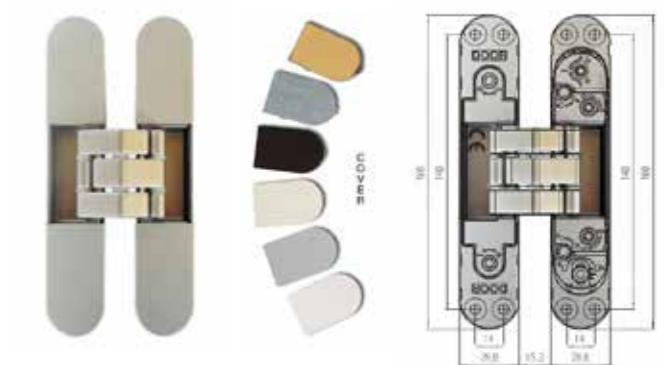

K7080

Zamak pánt, cserélhető takaróval (króm, matt króm, inox, szatén nikkel, réz, fehér, fekete), univerzális kivitel (nincs külön jobbos és balos). Teherbírás: maximum 90mm ajtólap szélesség és 2100mm magasság mellett 2 pánttal max. 80kg, 3 pánttal max 100kg. Tűzgátló minősítéssel.