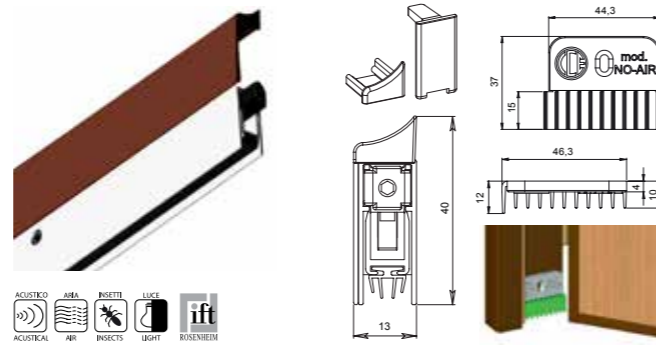

Applique utólag szerelhető automata küszöb

- minden ajtótipushoz
- hossz: 830 mm, 930 mm, 1030mm készleten (egyéb méretek megrendelésre)
- fehér, barna és ezüst színben raktáron
- rögzítése mellékelt csavarokkal
- a termék hosszából 150 mm vágható vissza
- a kioldógomb a zár oldalán működik, 3 mm-es imbuszkulccsal, kijebb vagy beljebb állítható
- 14 mm a zárható rés magassága
- 200.000 nyitásra tesztelt, tehát erős igénybevételnek is megfelel
- 37 dB hanggátlás (No air kiegészítő használatával 39 dB)
- a mechanizmus a zár és a pánt oldalán is kivehető