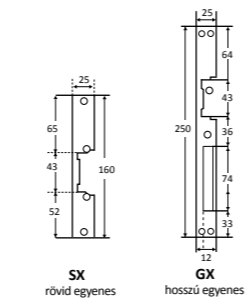

SX rövid egyenes

GX hosszú egyenes

Keskeny szimmetrikus:

keskeny, 16,5mm szélességű elektromos zárólemezek, állítható csapdával (FLEX), lekerekített csapdafogadóval (RADIAL)elektromos zárólemezek, szélessége 21mm, állítható csapdával (FLEX)

A **KESKENY SZIMMETRIKUS** elektromos zárólemezeink alkalmasak hőszigetelt fa- és műanyag nyílászárókon történő alkalmazáshoz. 8-12 V AC készleten (működtető feszültség), 24 V AC egyedi megrendelés alapján. A **RADIAL** megoldás **NAGY** előnye, hogy kisebb vésést igényel.

41 N FLEX RADIAL: nyitja az elektromos zárólemezt, amíg áramot kap, „berregős”.

41 ND FLEX RADIAL: nyitja az elektromos zárólemezt amíg áramot kap. Kézi kiiktató karral.

41 A FLEX RADIAL: impulzus üzemi, azaz egyetlen elektromos impulzus hatására nyitja a zárólemezt. Beépített

érzékelővel, ezáltal addig marad nyitott állapotban, amíg valaki újra be nem csukja az ajtót és a zár nyelve be nem nyomja az érzékelőt.

41 AD FLEX RADIAL: impulzus üzemi elektromos zárólemez kézi kiiktató karral. A rendszer tudja az „A FLEX”-nél felsoroltakat, kiegészítve egy kézi kiiktató karral (D)

41 Aa FLEX RADIAL: impulzus üzemi, belső memóriás (érzékelő nélküli), gombnyomásra nyit, majd automatikusan visszazár.

41 N512 FLEX RADIAL: nyugalmi áramú elektromos zárólemez. (egyenáramú rendszer)