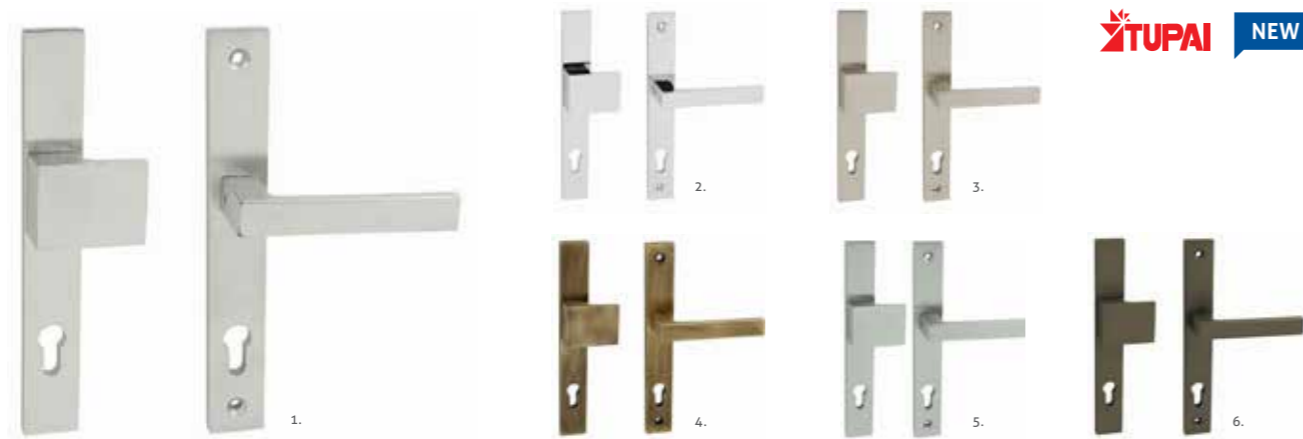

Security

Biztonsági vasalatok

TUPAI NEW

Salvo keskenycímes szögletes biztonsági grt.

ALAPANYAG: zamak | **FELÜLET:** 1. matt króm 2. fényes króm 3. szálcsiszolt króm 4. sűrűlt bronz 5. szatén nikkél 6. titán (grafitszürke jellegű) | **MÉRETEK:** B=250 mm C=35 mm E=78 mm F=138 mm Cím magassága: 10mm | Kívülről nem oldható, csak belülről szerelhető, átmenő csavarral. Kilincs-kilincs és gomb-kilincs változatban. 72PZ, 90PZ és 92PZ.