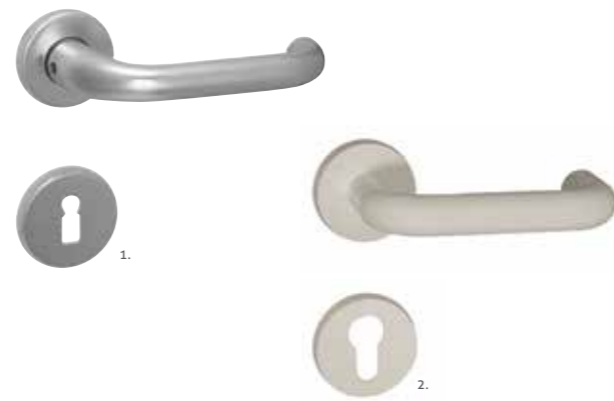

1. Ursula alu F1 | 2. Ursula műanyag

ALAPANYAG: 1. alumínium 2. műanyag | FELÜLET: 1. ezüst színre eloxált 2. fehér, raktárról, más színek megrendelésre | MÉRETEK: 1. A=130 mm D=52 mm 2. A=126 mm D=50 mm