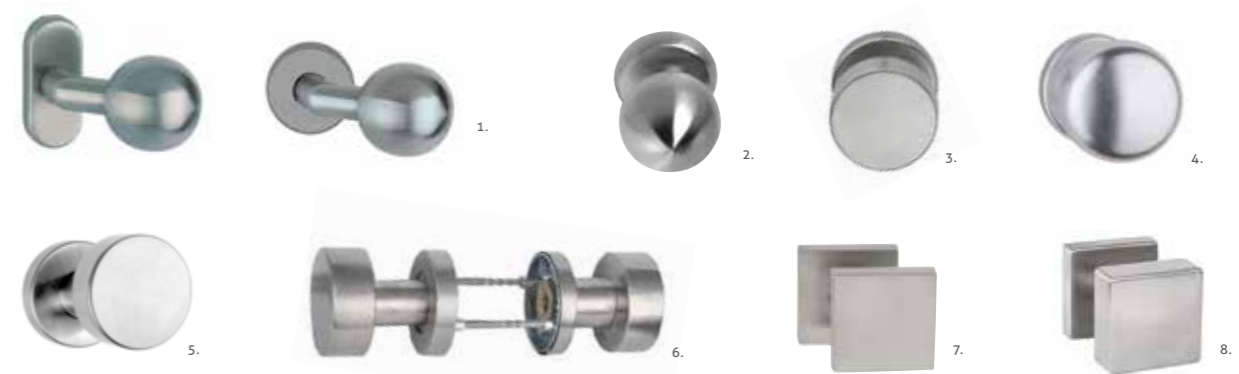

1. Savanna alu F1 | 2. Savanna alu F4

ALAPANYAG: alumínium | FELÜLET: 1. ezüst színre eloxált 2. antik színre eloxált
MÉRETEK: A=135 mm B=228 mm C=43 mm D=52 mm

**1. Eltolt gömb, inox | 2. Gömb alakú gomb, inox | 3. Hengeres gomb, inox | 4. Kerek gomb, alu
5. Fix gomb rozettán eltolt, inox | 6. Fix-Fix gomb, inox | 7. Eltolt gomb, négyzetes, inox | 8. Négyzetes gomb, inox**