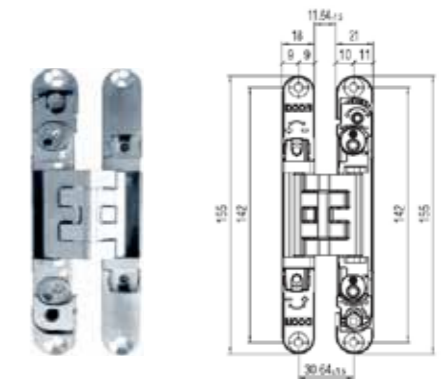

MEGRENDELÉSRE: 3-4 HÉT

Twist

Rugóval ellátott önbehúzó rendszerű rejtett pánt, mely 90°-ig 3 erősségi fokozatban zárja az ajtót. 90° fölött nyitva tartható az ajtó. Saját mágneses zárszerkezettel kell szerelni.

Mistral homlokzati bejárati kilincs grt, 3 csapos

ALAPANYAG: alumínium | FELÜLET: porszór fehér és antik színben raktárról, egyedi megrendelésre ezüst színben | MÉRETEK: A=125 mm B=245mm C= 32mm E1= 78mm, E2=21,5mm F=138mm. Kívülről nem oldható, csak belülről szerelhető, átmenő csavarral. Kilincs-kilincs és gomb-kilincs változatban. Rugó nélkül szerelhető, 92 PZ lyukasztással.