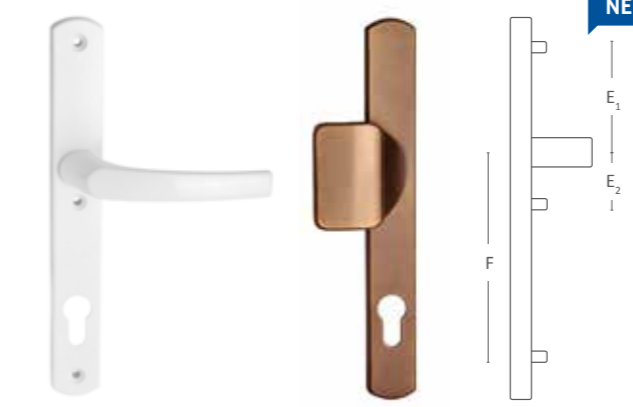

Asdromax bevarható automata küszöb

- fa és fém ajtókhöz
- hossz: 830 mm, 930 mm, 1030 mm készleten
- a termék hosszából 150 mm vágható vissza
- rögzítése csavarokkal (nem tartozék)
- kioldógomb: csuklós fém kioldó, műanyag sapkával, 3 mm-es imbuszkulccsal, kijebb vagy beljebb állítható
- 200.000 nyitásra tesztelt, tehát erős igénybevételnek is megfelel
- 52 dB hanggátlás

Küszöbsín, Ajtóvédő lemez

ALAPANYAG: réz ill. rozsdamentes acél
FELÜLET: lakkozott réz, fényes acél, szálcsiszolt acél
MÉRETEK: Több méretben kapható, részletek az árlistánban.

REJTETT AJTÓPÁNTOK

K6200

Stabil zamak öntvény pánt, univerzális tehát egyaránt jó jobbos és balos ajtóhoz is. Teherbírás: maximum 900 mm ajtólap szélesség és 2100 mm ajtólap magasság esetén 2 db pánt/40 Kg és 3 db pánt / 60 kg. Beállítás csavarok segítségével 3 irányba, mélység, magasság és oldalirányú állíthatóság.

MEGRENDELÉSRE: 3-4 HÉT

Twist

Rugóval ellátott önbehúzó rendszerű rejtett pánt, mely 90°-ig 3 erősségi fokozatban zárja az ajtót. 90° fölött nyitva tartható az ajtó. Saját mágneses zárszerkezettel kell szerelni.

Mistral homlokzati bejárati kilincs grt, 3 csapos

ALAPANYAG: alumínium | FELÜLET: porszór fehér és antik színben raktárról, egyedi megrendelésre ezüst színben | MÉRETEK: A=125 mm B=245mm C= 32mm E1= 78mm, E2=21,5mm F=138mm. Kívülről nem oldható, csak belülről szerelhető, átmenő csavarral. Kilincs-kilincs és gomb-kilincs változatban. Rugó nélkül szerelhető, 92 PZ lyukasztással.