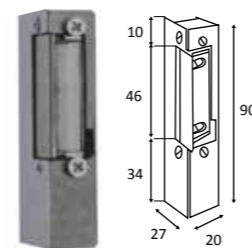

SX rövid egyenes

GX hosszú egyenes

Keskeny szimmetrikus:

keskeny, 16,5mm szélességű elektromos zárólemezek, állítható csapdával (FLEX), lekerekített csapdafogadóval (RADIAL)elektromos zárólemezek, szélessége 21mm, állítható csapdával (FLEX)

A **KESKENY SZIMMETRIKUS** elektromos zárólemezeink alkalmasak hőszigetelt fa- és műanyag nyílászárókon történő alkalmazáshoz. 8-12 V AC készleten (működtető feszültség), 24 V AC egyedi megrendelés alapján. A **RADIAL** megoldás **NAGY** előnye, hogy kisebb vésést igényel.

41 N FLEX RADIAL: nyitja az elektromos zárólemezt, amíg áramot kap, „berregős”.

41 ND FLEX RADIAL: nyitja az elektromos zárólemezt amíg áramot kap. Kézi kiiktató karral.

41 A FLEX RADIAL: impulzus üzemi, azaz egyetlen elektromos impulzus hatására nyitja a zárólemezt. Beépített

érzékelővel, ezáltal addig marad nyitott állapotban, amíg valaki újra be nem csukja az ajtót és a zár nyelve be nem nyomja az érzékelőt.

41 AD FLEX RADIAL: impulzus üzemi elektromos zárólemez kézi kiiktató karral. A rendszer tudja az „A FLEX”-nél felsoroltakat, kiegészítve egy kézi kiiktató karral (D)

41 Aa FLEX RADIAL: impulzus üzemi, belső memóriás (érzékelő nélküli), gombnyomásra nyit, majd automatikusan visszazár.

41 N512 FLEX RADIAL: nyugalmi áramú elektromos zárólemez. (egyenáramú rendszer)