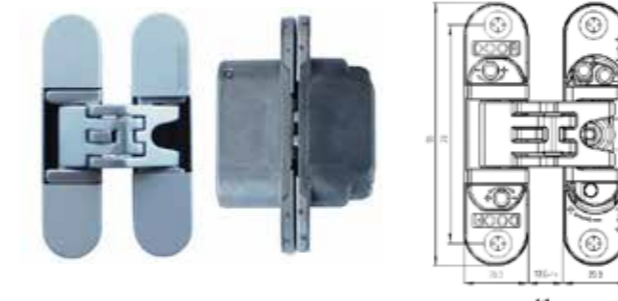

REJTETT AJTÓPÁNTOK

K6200

Stabil zamak öntvény pánt, univerzális tehát egyaránt jó jobbos és balos ajtóhoz is. Teherbírás: maximum 900 mm ajtólap szélesség és 2100 mm ajtólap magasság esetén 2 db pánt/40 Kg és 3 db pánt / 60 kg. Beállítás csavarok segítségével 3 irányba, mélység, magasság és oldalirányú állíthatóság.

MEGRENDELÉSRE: 3-4 HÉT