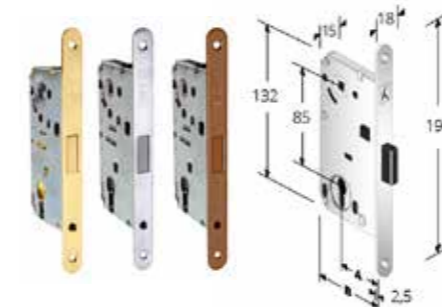

Mágneses bevesőzárak

Mágneses bevesőzárak: zárás mágneses elven, halk működés, kilincs lenyomása nélkül bezár, kedvező ár.

További információ: www.kilincsek.eu

B 4 mágneses bevesőzár
90BB, 85PZ, 90WC

B-EVO mágneses bevesőzár
90BB, 90PZ, 90WC