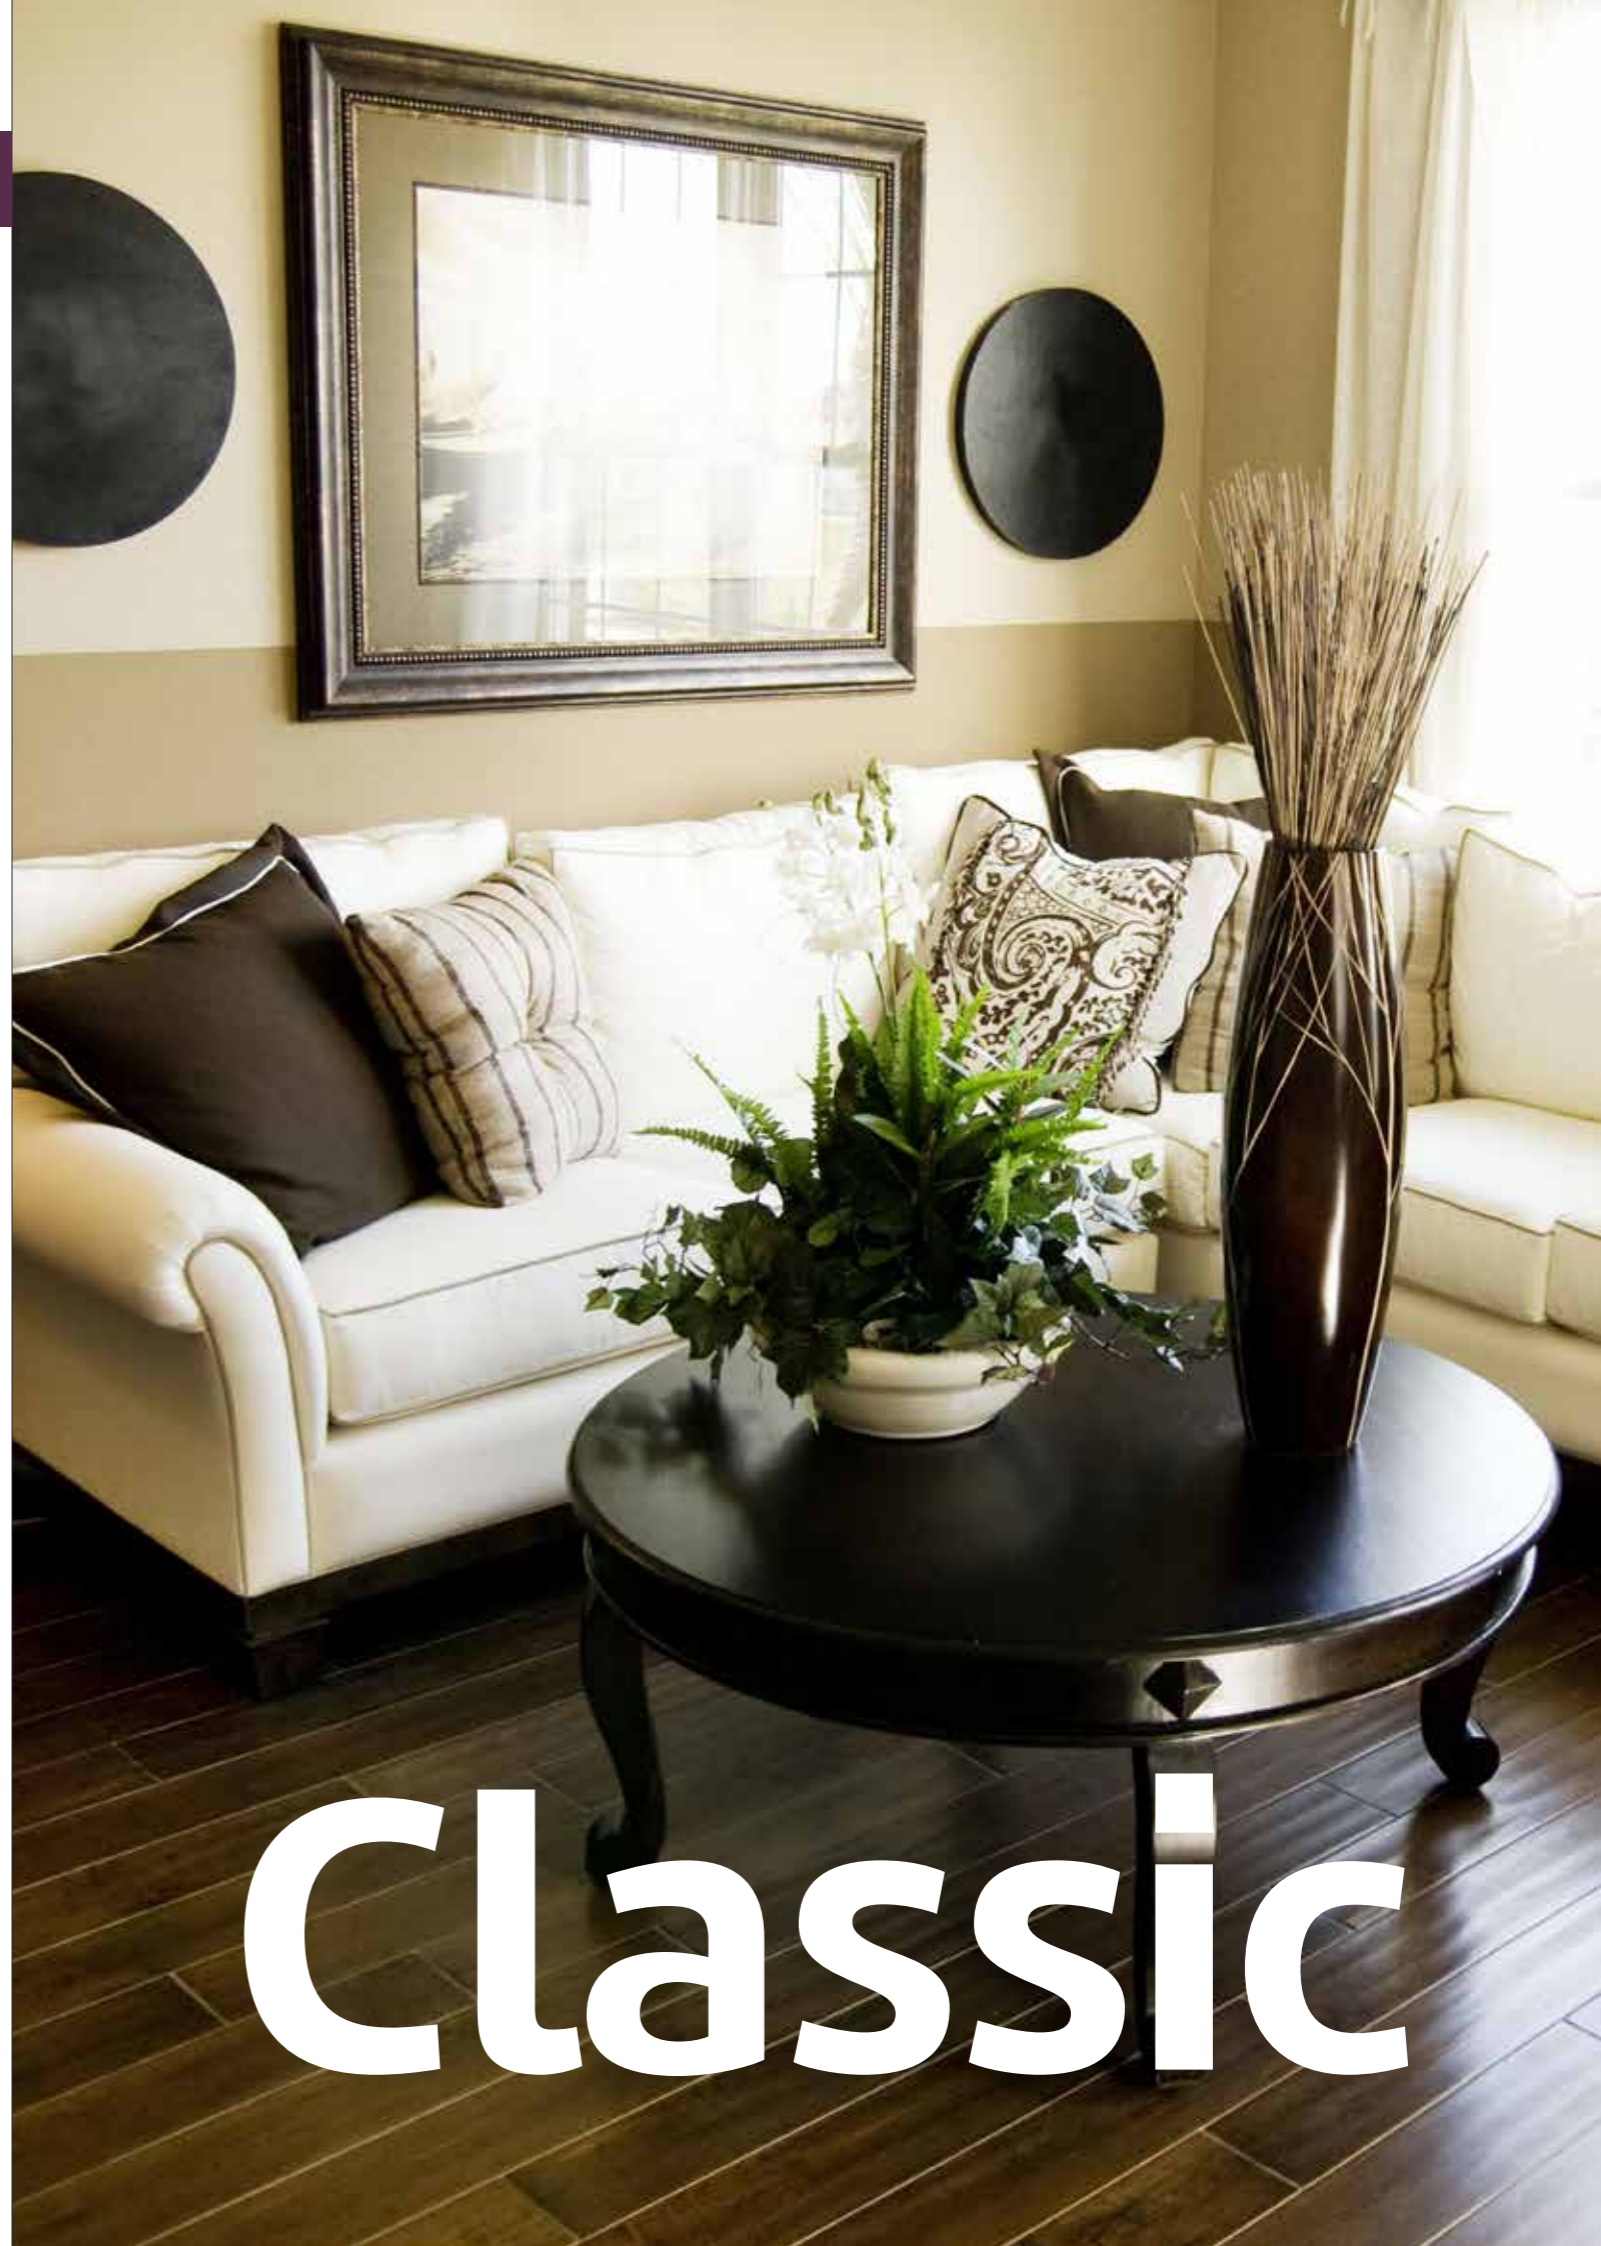

ALAPANYAG: zamak | FELÜLET: szatén nikkél
MÉRETEK: A=120 mm D=52 mm

Classic

Classic

Kilincsek felújításhoz, renováláshoz

Az ebben a fejezetben található klasszikus kilincsek egy részét kifejezetten műemlék jellegű felújításokhoz ajánljuk, ahol a cél a régi polgári lakások eredeti stílusának megőrzése. A STEFANIA kilincsek ráadásul – egyedi megrendelés alapján - megvásárolhatók korhű, lakkozatlan felülettel is. A STEFANIA és az ALT WIEN családban egyedi ablakkilincsek is választhatók az ajtókilincsek mellé.