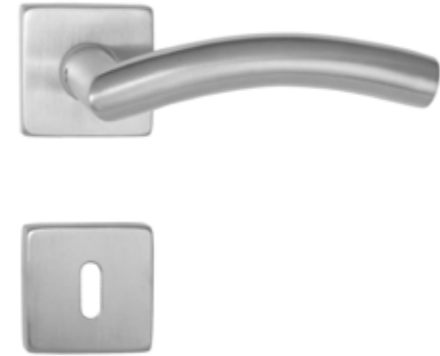

Elypse négyzetrozetttás rozsdamentes acél

ALAPANYAG: rozsdamentes acél | FELÜLET: szálcsiszolt acél
MÉRETEK: A=128 mm D=50 mm

Design

Arco körrozettás rozsdamentes acél

ALAPANYAG: rozsdamentes acél | FELÜLET: szálcsiszolt acél
MÉRETEK: A=130 mm D=52 mm