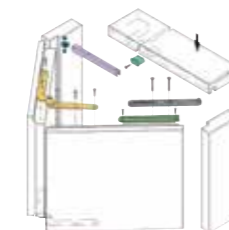

- raktárkészletről

Innovatív rendszer, melynek megvezetője a tok felső részébe barmarható sínben csúszik (a sín nem kell külön eltakarni). Tökéletes megoldás a falcos harmonikaajtókhöz. További előnye, hogy az ajtót egy rugós szerkezet tartja zárt állapotban. Terhelhetőség: 50 Kg. Max ajtószélesség: 811/831mm (falc nélküli/falcos oldal).