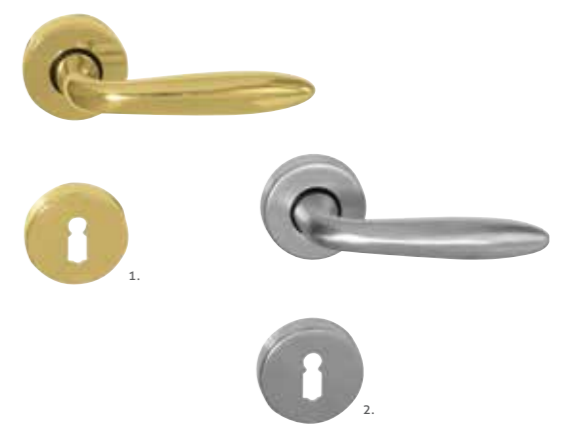

1. Futura rozettás réz | 2. Futura rozettás matt króm

ALAPANYAG: 1. réz 2. zamak | FELÜLET: 1. lakkozott 2. szálcsiszolt króm
MÉRETEK: A=115 mm D=52 mm