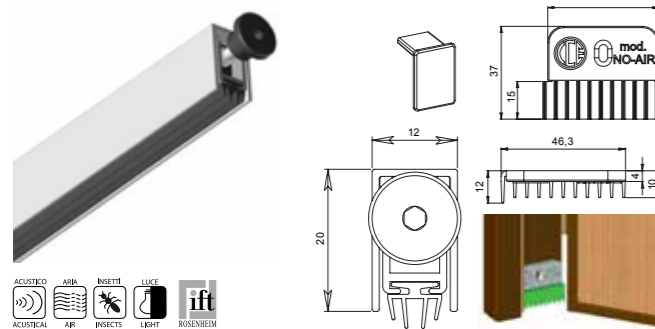

Accessories

Trend bevarható automata küszöb

- Fa, alumínium, biztonsági és műanyag ajtókhöz
- hossz: 830 mm, 930 mm, 1030 mm készleten
- a termék hosszából 150 mm vágható vissza
- rögzítése csavarokkal (nem tartozék)
- kioldógomb: csuklós fém kioldó, műanyag sapkával, 3 mm-es imbuszkulccsal, kijebb vagy beljebb állítható
- 14 mm a zárható rés magassága
- 200.000 nyitásra tesztelt, tehát erős igénybevételnek is megfelel
- 35 dB hanggátlás (No air kiegészítő használatával 37 dB)