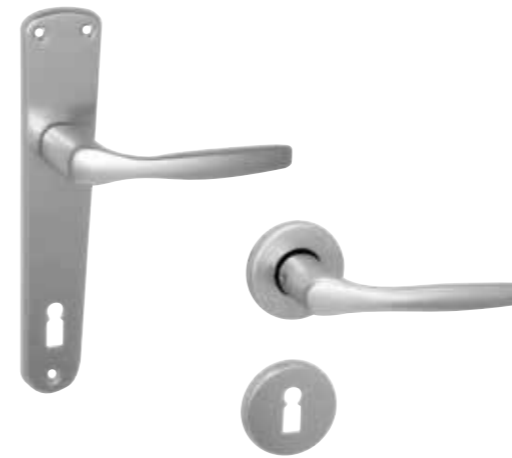

Christie alu F1

ALAPANYAG: alumínium | FELÜLET: ezüst színre eloxált
MÉRETEK: A=121 mm B=205 mm C=32 mm D=52 mm