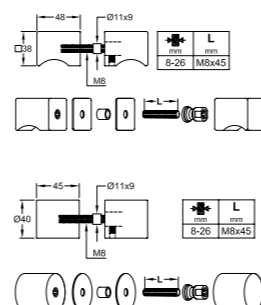

ÜVEGAJTÓ KIEGÉSZÍTŐK

ALAPANYAG: 1. réz 2-6. rozsdamentes acél | FELÜLET: 1. matt nikkel 2-6. szálcsiszolt nikkel