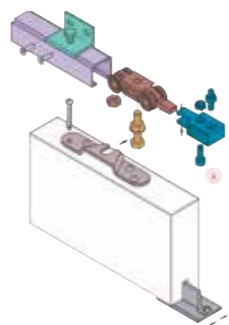

500-as fal előtt futó tolóajtó-vasalat rendszerek

- raktárkészletről

1.) 50 kg teherbírású változat

fém, stabil, megvezetett kocsi, 2 db átlósan elhelyezett, csapágyazott kerékekkel: ez nagyon sima futást és hosszú élettartamot biztosít.

A rendszer alap tartozékai:

2 m alumínium sín, padlómegvezető, felfogató lemezek, állítható erősségű végállás ütközők. Az oldalfali rögzítő elem külön kérhető hozzá. (2 m sínhez 4 db javasolt).

Kérhető ABS fékezőrendszerrel, mely az utolsó 10 cm-en lelassítja és finoman behúzza az ajtót, vagy szinkronizáló egységgel (2 szárnyú ajtónál az egyik ajtó nyitásával a másik ajtót is nyitjuk). Rendelhető 3 m sinnel is.

2.) 80 kg teherbírású változat

Ugyanazokkal a paraméterekkel és tulajdonságokkal rendelkezik, mint a fenti 50 kg teherbírású változat, csak nagyobb súlyú ajtókhöz optimalizált 4 kerékű kocsiakkal.