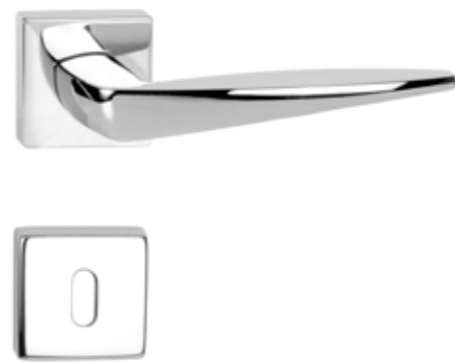

Design

Design

NEW

Colorado körzozettás fényes króm

ALAPANYAG: zamak | FELÜLET: fényes króm
MÉRETEK: A=133 mm D=50 mm

NEW

Colorado négyzetozettás fényes króm

ALAPANYAG: zamak | FELÜLET: fényes króm
MÉRETEK: A=133 mm D=51 mm