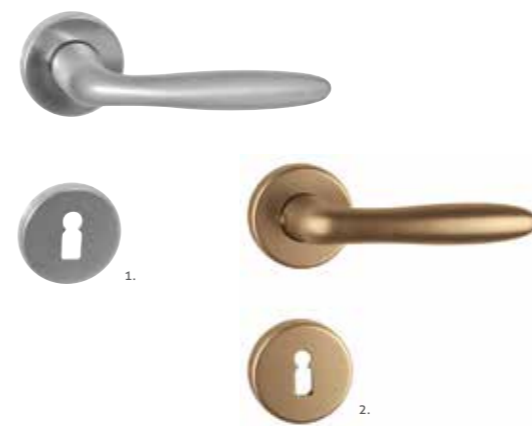

1. Futura alumínium F1 | 2. Futura alumínium F4

ALAPANYAG: alumínium | FELÜLET: 1. ezüst színre eloxált 2. antik bronz színre eloxált
MÉRETEK: A=120 mm D=52 mm