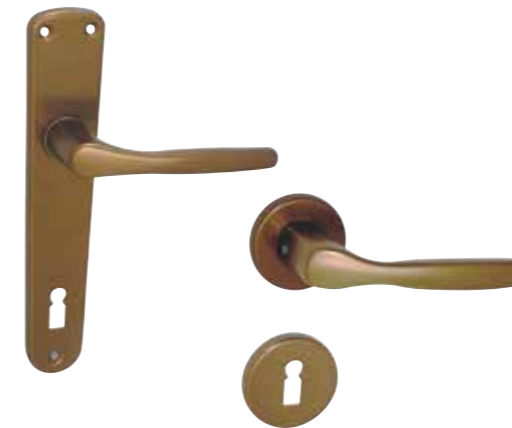

Christie alu F4

ALAPANYAG: alumínium | FELÜLET: antik színre eloxált
MÉRETEK: A=121 mm B=205 mm C=32 mm D=52 mm