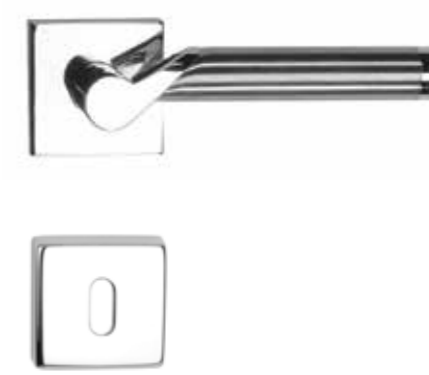

Marena króm-rozsdamentes acél

ALAPANYAG: zamak és rozsdamentes acél
FELÜLET: fényes króm szálcsiszolt acél | MÉRETEK: A=110 mm D=50 mm

TUPAI