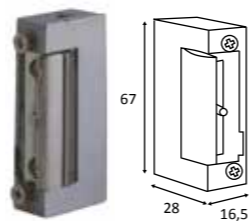

SX rövid egyenes

GX hosszú egyenes

Keskeny szimmetrikus:

keskeny, 16,5mm szélességű elektromos zárólemezek, állítható csapdával (FLEX), lekerekített csapdafogadóval (RADIAL)elektromos zárólemezek, szélessége 21mm, állítható csapdával (FLEX)

A **KESKENY SZIMMETRIKUS** elektromos zárólemezeink alkalmasak hőszigetelt fa- és műanyag nyílászárókon történő alkalmazáshoz. 8-12 V AC készleten (működtető feszültség), 24 V AC egyedi megrendelés alapján. A **RADIAL** megoldás **NAGY** előnye, hogy kisebb vésést igényel.

41 N FLEX RADIAL: nyitja az elektromos zárólemezt, amíg áramot kap, „berregős”.

41 ND FLEX RADIAL: nyitja az elektromos zárólemezt amíg áramot kap. Kézi kiiktató karral.

41 A FLEX RADIAL: impulzus üzemi, azaz egyetlen elektromos impulzus hatására nyitja a zárólemezt. Beépített

érzékelővel, ezáltal addig marad nyitott állapotban, amíg valaki újra be nem csukja az ajtót és a zár nyelve be nem nyomja az érzékelőt.

41 AD FLEX RADIAL: impulzus üzemi elektromos zárólemez kézi kiiktató karral. A rendszer tudja az „A FLEX”-nél felsoroltakat, kiegészítve egy kézi kiiktató karral (D)

41 Aa FLEX RADIAL: impulzus üzemi, belső memóriás (érzékelő nélküli), gombnyomásra nyit, majd automatikusan visszazár.

41 N512 FLEX RADIAL: nyugalmi áramú elektromos zárólemez. (egyenáramú rendszer)