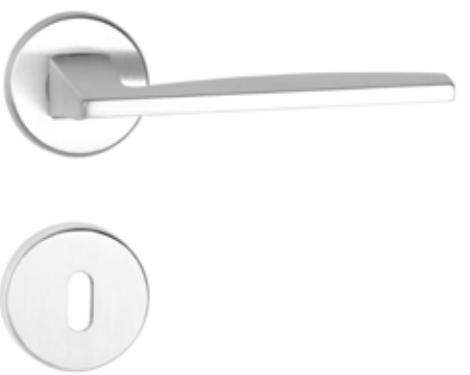

Light körzozettás matt króm

ALAPANYAG: zamak | FELÜLET: szálcsiszolt króm
MÉRETEK: A=128mm D=50 mm

MEGRENDELÉSRE: 3-4 HÉT **NEW**