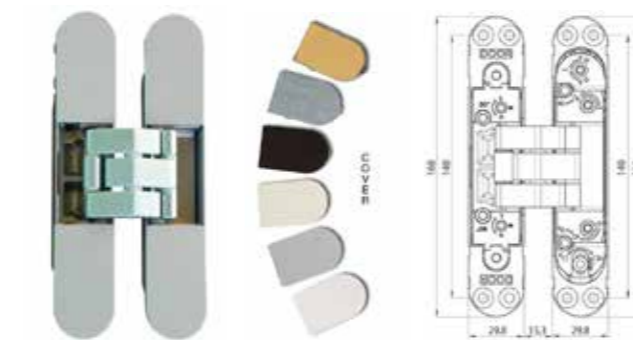

Twist

Rugóval ellátott önbehúzó rendszerű rejtett pánt, mely 90°-ig 3 erősségi fokozatban zárja az ajtót. 90° fölött nyitva tartható az ajtó. Saját mágneses zárszerkezettel kell szerelni.