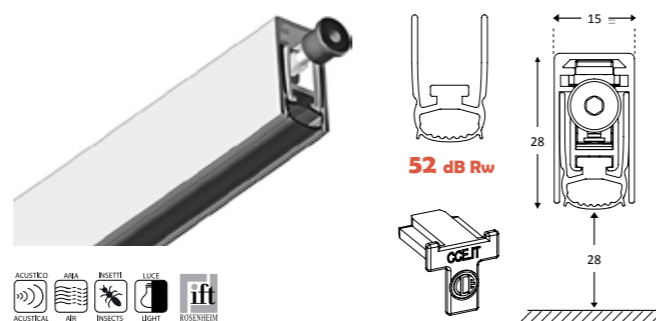

Asdromax bevarható automata küszöb

- fa és fém ajtókhöz
- hossz: 830 mm, 930 mm, 1030 mm készleten
- a termék hosszából 150 mm vágható vissza
- rögzítése csavarokkal (nem tartozék)
- kioldógomb: csuklós fém kioldó, műanyag sapkával, 3 mm-es imbuszkulccsal, kijebb vagy beljebb állítható
- 200.000 nyitásra tesztelt, tehát erős igénybevételnek is megfelel
- 52 dB hanggátlás