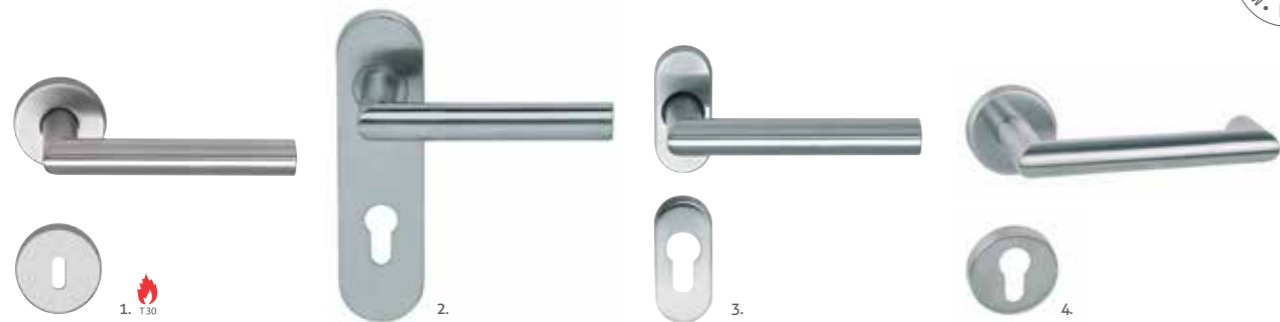

MÉRETEK: 1. A=128 mm D=52 mm 2. A=128 mm B=217 mm C=40 mm 3. A=128 mm rozetta=31x62 mm 4. A=128 mm félkilincs takaró: 31x62 mm

DIN EN 1906 - PFB					
3	7	-	0	0	3 0 A

1-3. Thema Pro Objekt 3 | 3. Thema Trendi