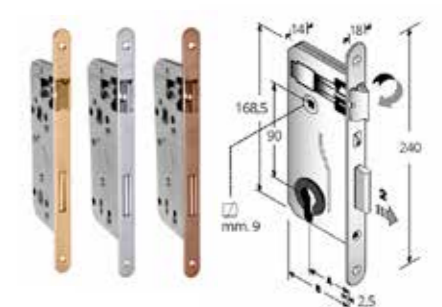

Mágneses bevesőzárak

Mágneses bevesőzárak: zárás mágneses elven, halk működés, kilincs lenyomása nélkül bezár, kedvező ár.

További információ: www.kilincsek.eu

B 4 mágneses bevesőzár
90BB, 85PZ, 90WC

B-EVO mágneses bevesőzár
90BB, 90PZ, 90WC