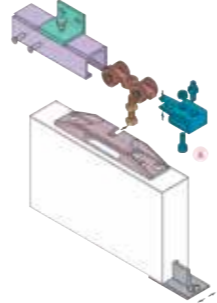

Harmonikaajtó-vasalat

- raktárkészletről

Innovatív rendszer, melynek megvezetője a tok felső részébe barmarható sínben csúszik (a sín nem kell külön eltakarni). Tökéletes megoldás a falcos harmonikaajtókhöz. További előnye, hogy az ajtót egy rugós szerkezet tartja zárt állapotban. Terhelhetőség: 50 Kg. Max ajtószélesség: 811/831mm (falc nélküli/falcos oldal).