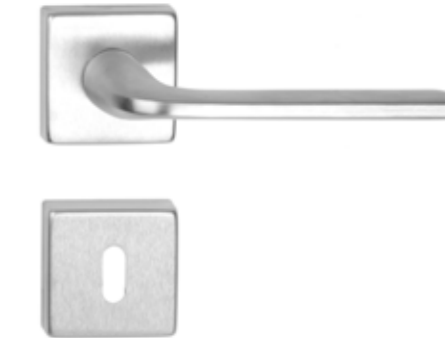

Oregon matt króm

ALAPANYAG: zamak | FELÜLET: matt (szálcsiszolt) króm
MÉRETEK: A=125 mm D=50 mm