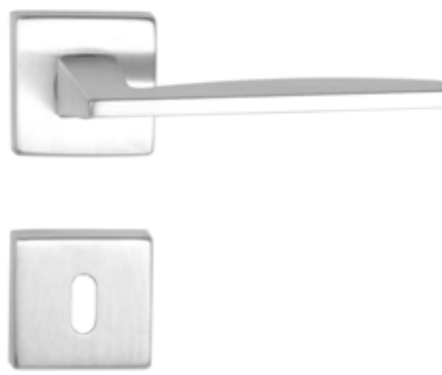

Light négyzozettás matt króm

ALAPANYAG: zamak | FELÜLET: szálcsiszolt króm
MÉRETEK: A=128mm D=50 mm

MEGRENDELÉSRE: 3-4 HÉT