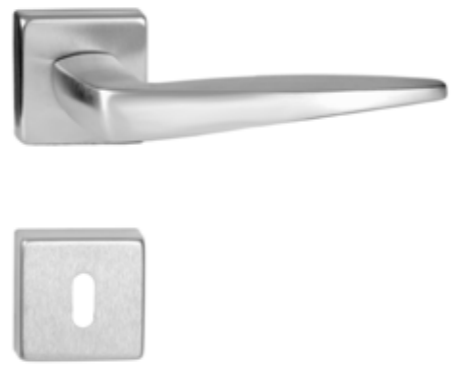

Colorado négyzetozettás matt króm

ALAPANYAG: zamak | FELÜLET: szálcsiszolt króm
MÉRETEK: A=133 mm D=51 mm

NEW