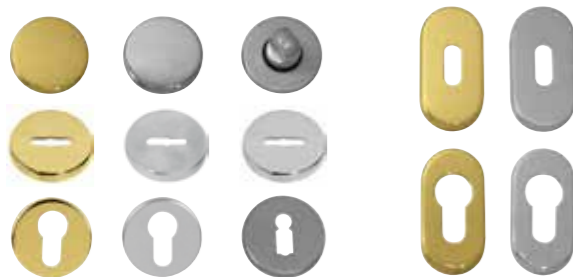

1. Feliratok | 2. Piktogramok

ALAPANYAG: réz | FELÜLET: 1. lakkozott, fényes króm, szálcsiszolt króm 2. lakkozott

Kör és ovális rozetták blind, OB, PZ, BB, WC

ALAPANYAG: réz, rozsdamentes acél, alumínium
FELÜLET: többféle