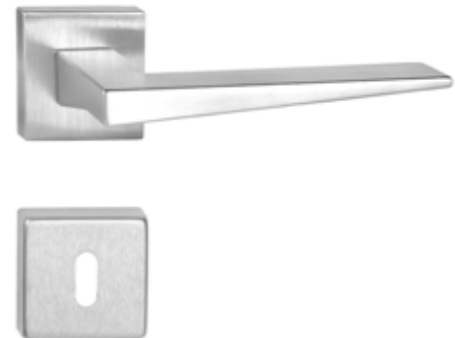

Pop négyzetozettás matt króm

ALAPANYAG: zamak | FELÜLET: szálcsiszolt króm
MÉRETEK: A=134 mm D=51 mm